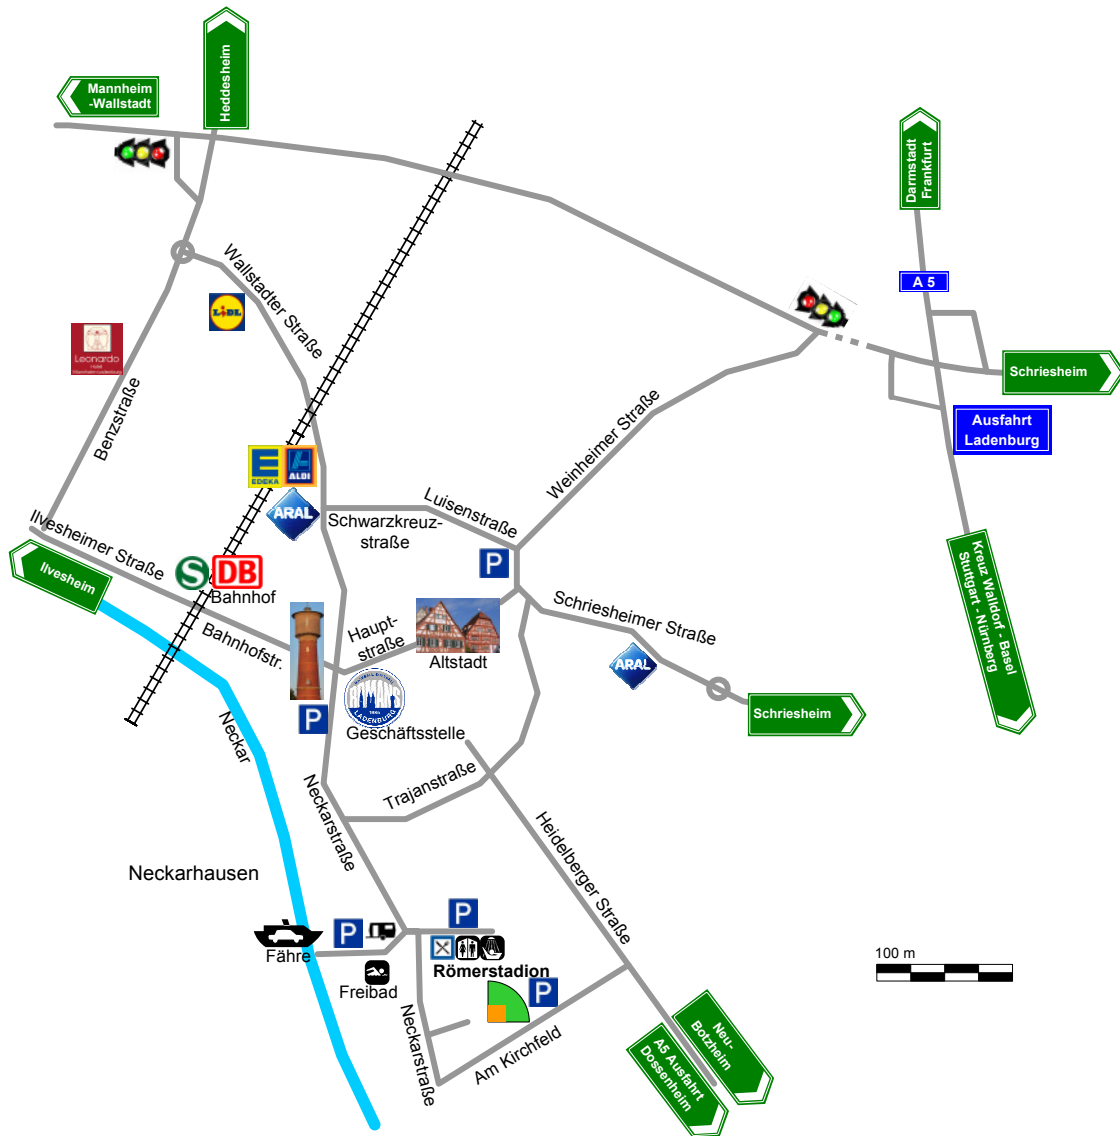

Anfahrtsplan Baseballclub Romans Ladenburg e.V. - Baseballfeld im Römerstadion Ladenburg
Stand: 04/2010

Zum Parkplatz am Stadioneingang (Nähe Umkleiden)

- Adresse für Navis: Ladenburg, Römerstadion (falls nicht vorhanden: Neckarstraße)
- A5 Ausfahrt Ladenburg
- an der ersten Ampel links Richtung Ladenburg Ost (Weinheimer Str.)
- an der ersten Straße rechts Richtung Mannheim/Ilvesheim (Luisenstr.)
- an der Aral-Tankstelle links Richtung Stadion (Wallstadter Str.)
- vorbei an Wasserturm und Neckarwiese (Neckarstr.)
- nach der Brücke links Richtung Stadion (Römerstadion)

Zum Parkplatz am Hintereingang (Nähe Spielfelder)

- Adresse für Navis: Ladenburg, Am Kirchfeld
- A5 Ausfahrt Ladenburg
- an der ersten Ampel links Richtung Ladenburg Ost (Weinheimer Str.)
- nach der Fußgängerampel rechts in die Trajanstraße abbiegen
- nach 400m links in die Heidelbergstraße abbiegen
- außerhalb des Ortes nach Überquerung der Brücke rechts Richtung Baseball abbiegen (Schild)
- vor dem Stadiongelände rechts auf den Parkplatz